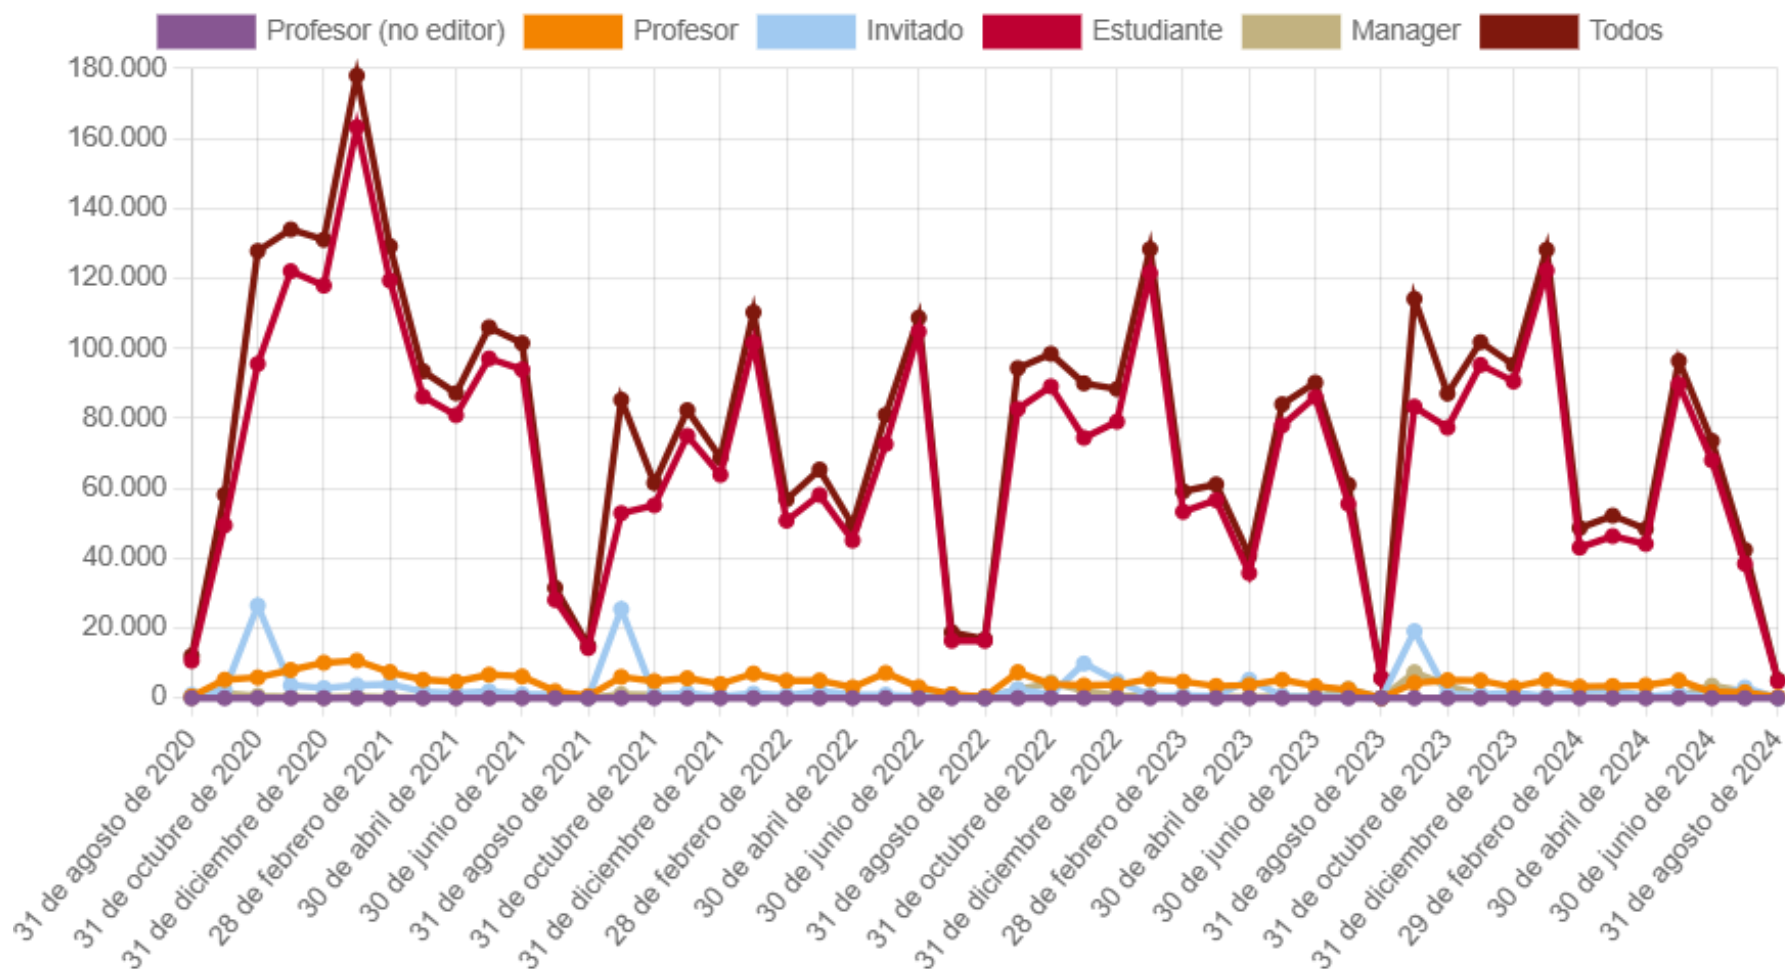

## Estadística de Acceso al Campus Virtual Centro Universitario de Enfermería Cruz Roja

Periodo Agosto 2020 – Agosto 2024

Fin del período (Mes)	Profesor (no editor)	Profesor	Invitado	Estudiante	Manager	Todos
31 de agosto de 2024	0	367	0	4784	3	5148
31 de julio de 2024	0	1695	3018	38409	1955	42368
30 de junio de 2024	0	1733	350	68012	3533	73532
31 de mayo de 2024	0	5057	1195	89716	533	96426
30 de abril de 2024	0	3678	424	44081	262	48360
30 de marzo de 2024	0	3457	2242	46324	168	52170
29 de febrero de 2024	0	3260	2019	43042	405	48633
31 de enero de 2024	0	5133	458	122266	449	128209
31 de diciembre de 2023	0	3139	1625	90545	467	95304
30 de noviembre de 2023	0	5038	948	95284	810	101798
31 de octubre de 2023	0	5120	1259	77334	3619	87089
30 de septiembre de 2023	0	4361	19130	83343	7383	114149
31 de agosto de 2023	0	29	0	5733	0	5762
31 de julio de 2023	0	2455	395	55556	2644	61009
30 de junio de 2023	0	3429	493	86090	386	90206
31 de mayo de 2023	0	5240	589	78012	567	84020
30 de abril de 2023	0	3722	5218	35755	251	40747
31 de marzo de 2023	0	3469	612	56618	433	61113
28 de febrero de 2023	0	4727	743	53272	437	59097
31 de enero de 2023	26	5440	654	121567	758	128407
31 de diciembre de 2022	13	3778	4936	79064	601	88384
30 de noviembre de 2022	24	3636	9885	74428	2151	90023
31 de octubre de 2022	33	4029	1077	89120	4464	98452
30 de septiembre de 2022	6	7421	2525	82705	2420	94351
31 de agosto de 2022	0	393	0	16408	6	16807
31 de julio de 2022	0	1057	424	16409	973	18805
30 de junio de 2022	0	3135	563	104800	510	108756
31 de mayo de 2022	0	7190	947	72640	453	80983
30 de abril de 2022	0	3086	993	45088	376	49517